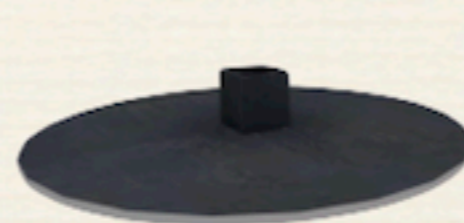

Accesorios paraviento fijo

Peana circular