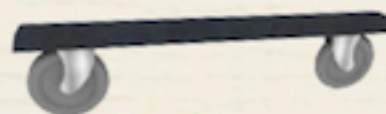

Colores

Elija el color que más se adapte a su negocio... le ofrecemos todo un abanico de acabados en cualquier color de la carta.

Accesorios paraviento móvil

Macetero

soporte con ruedas

Vidrios

La serie Windbreak dispone de todo tipo de vidrios: vidrio templado, laminado, control solar y cualquier composición que sume 6,8 o 10 mm de espesor.

Tabla de precios

Paraviento Móvil	Paraviento Fijo
*Módulo – 1.357,21€ / aprox.	*Módulo – 783,20€ / aprox.
16m ² – 6.612,14€ / aprox.	16m ² – 4.620,12€ / aprox.
24m ² – 9.321,78€ / aprox.	24m ² – 5.373,45€ / aprox.
32m ² – 10.658,69€ / aprox.	32m ² – 6.105,62€ / aprox.

*IVA no incluido
 *Los módulos miden aproximadamente 2000 x 1500.
***Promoción especial 15% Dto.**

Vías públicas

Algunos ayuntamientos no permiten fijaciones al piso en la vía pública. Este problema no se da con Paravientos - Serie Windbreak, ya que cuentan con distintos soportes (disponibles en la página anterior) con los que no son necesarias las fijaciones. Por lo tanto, la instalación en cualquier espacio es viable.